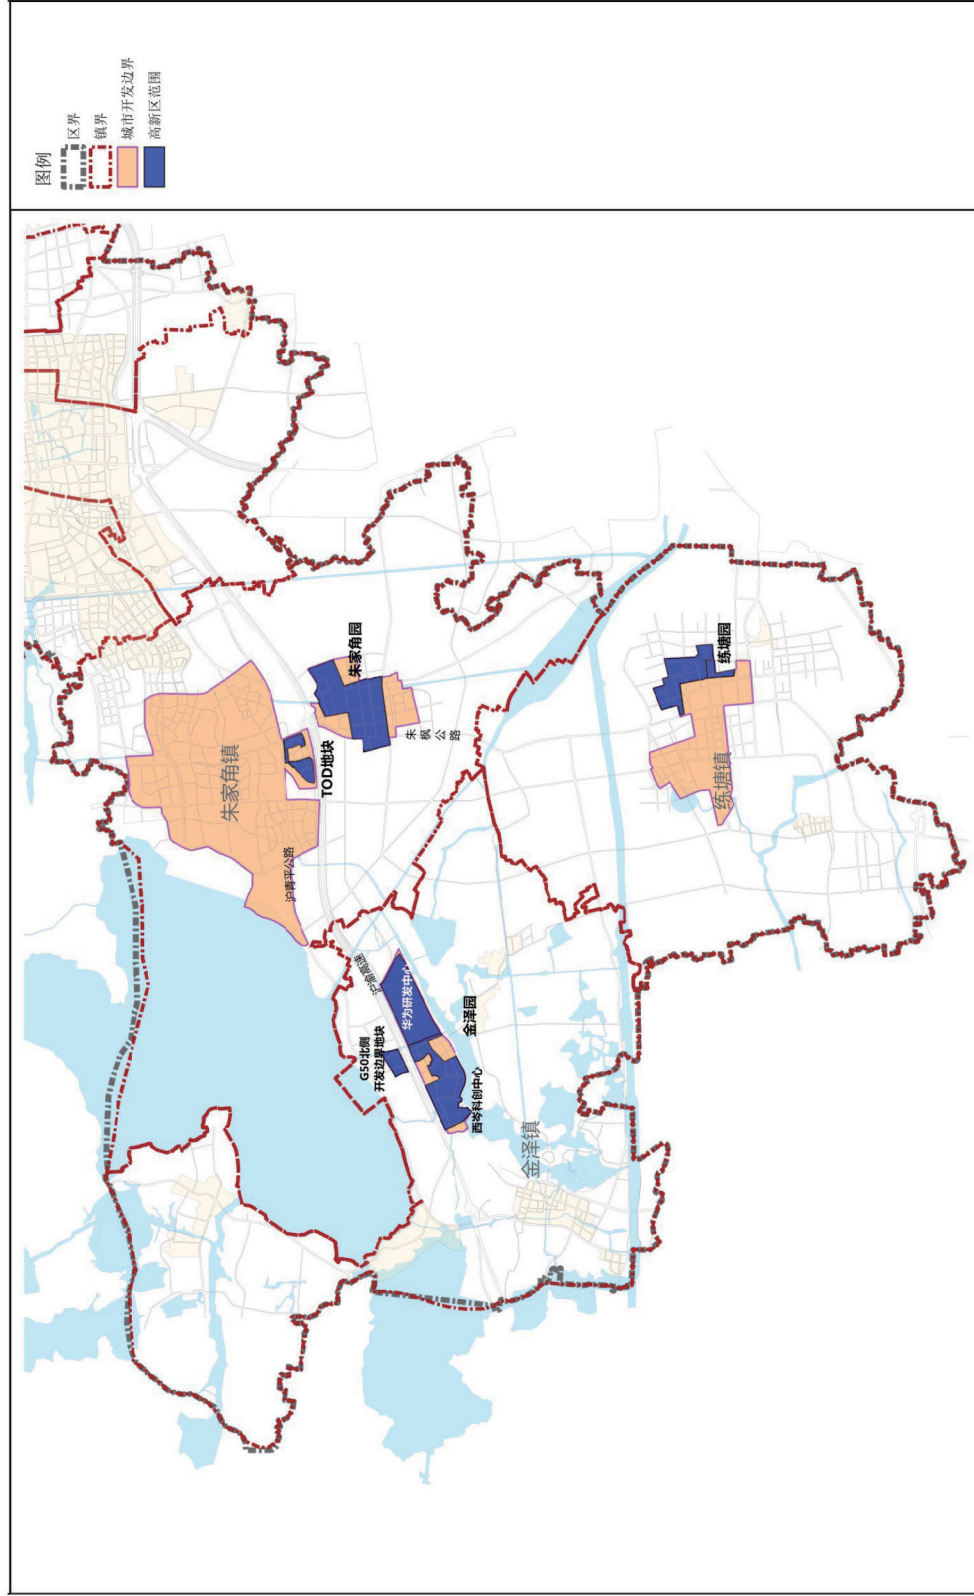

上海市人民政府文件

沪府〔2024〕67号

上海市人民政府关于同意将 青浦(西岑)园区命名为上海张江 高新技术产业开发区西岑园的批复

青浦区政府：

青府发〔2024〕41号文收悉。经研究，现批复如下：

一、同意将青浦(西岑)园区命名为上海张江高新技术产业开发区西岑园(以下简称“张江高新区西岑园”)，纳入市级高新技术产业开发区管理范围。

二、张江高新区西岑园包括金泽、朱家角、练塘三个子园，总面积约802.05公顷。金泽园四至范围为：地块一(G50北侧开发边界地块，面积约26.25公顷)东至石塘港，南至G50沪渝高速，西至农田，北至岑飞路；地块二(西岑科创中心，面积约334.33公顷)东至规划绿地，南至城市开发边界—岑杨路—港悦路，西至培漾路，北至岑卜路—慢西圩港—兰科路—朝阳河—岑卜路—岑卜东路。

朱家角园四至范围为：地块三（朱家角工业园区，面积约 259 公顷）东至康欧路—老朱泖河，南至康业路—沈砖公路，西至小浜港—朱枫公路—康园路，北至果园江—康业路—九峰港—城市开发边界—康泰路；地块四（朱家角 TOD 地块，面积约 42.87 公顷）东至朱枫公路，南至普安港—陆九方路—规划道路，西至 17 号线朱家角编组站，北至 17 号线朱家角地铁站。练塘园四至范围为：地块五（练塘工业园区，面积约 139.6 公顷）东至海介湾—练东路—娄西江—蒸庄路—规划道路，南至松江经济技术开发区青浦地块边界，西至松江经济技术开发区青浦地块东侧边界—新朱枫公路—城市开发边界，北至城市开发边界—东塘港—盈天路—泖南路—野猪江。

三、张江高新区西岑园在市科委的指导下，围绕建设世界领先科技园区的目标，聚焦数字经济、智能制造等主导产业，因地制宜培育新质生产力，加快提升科技创新策源能力，努力建设成为跨区域协同创新示范园区。青浦区政府要协调有关部门建立园区统计工作机制，在区级统计报表、公报、分析中，加列“张江高新区西岑园”栏目，并加快建立和完善园区管理服务机制，对园区发展做好评估分析。

附件：张江高新区西岑园四至界线图

2024 年 11 月 28 日

（此件公开发布）

张江高新区西岑园四至界线图

抄送：市科委、市发展改革委、市规划资源局、市财政局。

上海市人民政府办公厅

2024年11月29日印发
